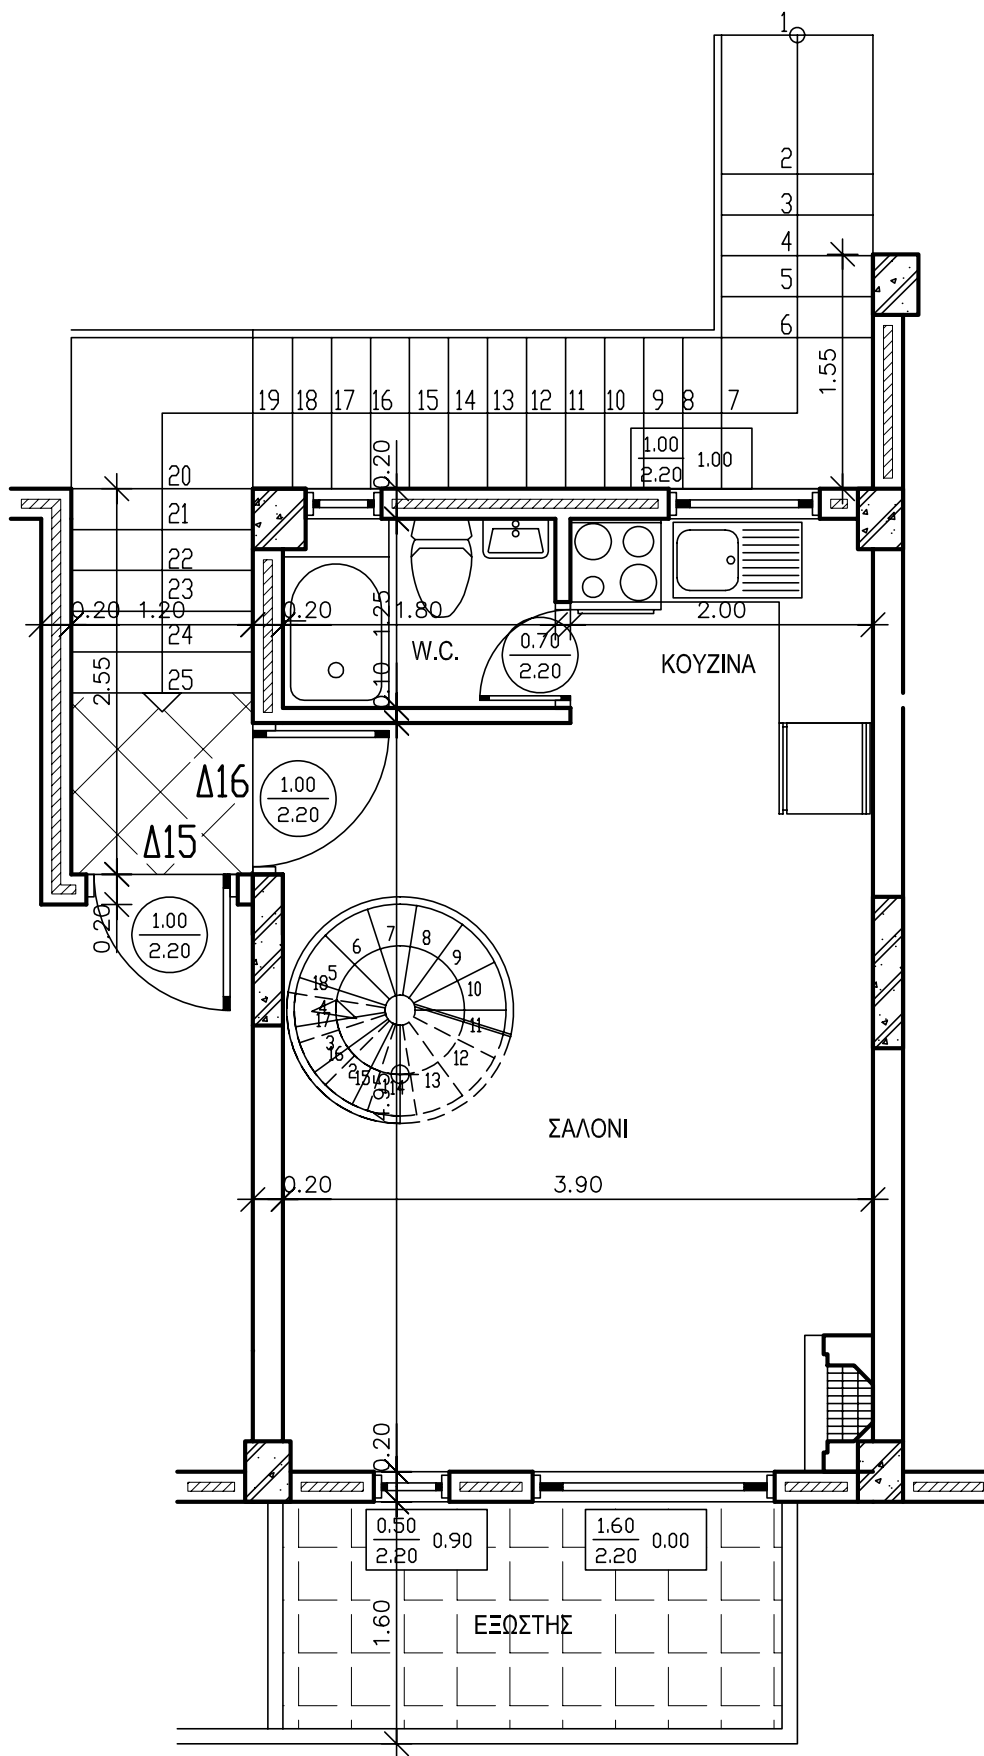

ΑΥΛΗ ΣΥΓΚΡΟΤΗΜΑΤΟΣ

ΘΕΑ ΘΑΛΑΣΣΑ

ΑΘΥΤΟΣ - 'Φεγγαρόφωτο'

ΚΤΙΡΙΟ Β - 2ος ΟΡΟΦΟΣ

ΚΛΙΜΑΚΑ 1 : 50